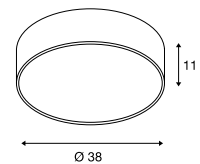

Dimbaar: C, L

1,75

25

20000

105°

Maattekening

Aanwijzing

Ophangset excl.